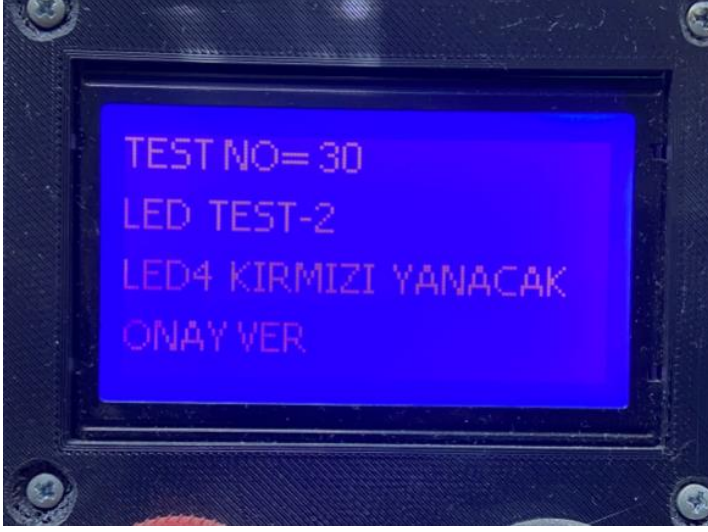

ÖNCE

SONRA

7

(Foto

Önceki durum (Mevcut durum verileriyle (finansal veri,

Sonraki durum (Yeni durum verileriyle (finansal veri,

Eski test süresi :

' yüklenme süresi :

u yüklenme süresi :

= ün Adedi :

Maliyet:

Toplam

= liyeti :

Toplam maliyet :

Yeni test süresi :

' yüklenme süresi :

u yüklenme süresi :

M (parasal kazanç belirtilmelidir) :

u

Toplam kazanç :